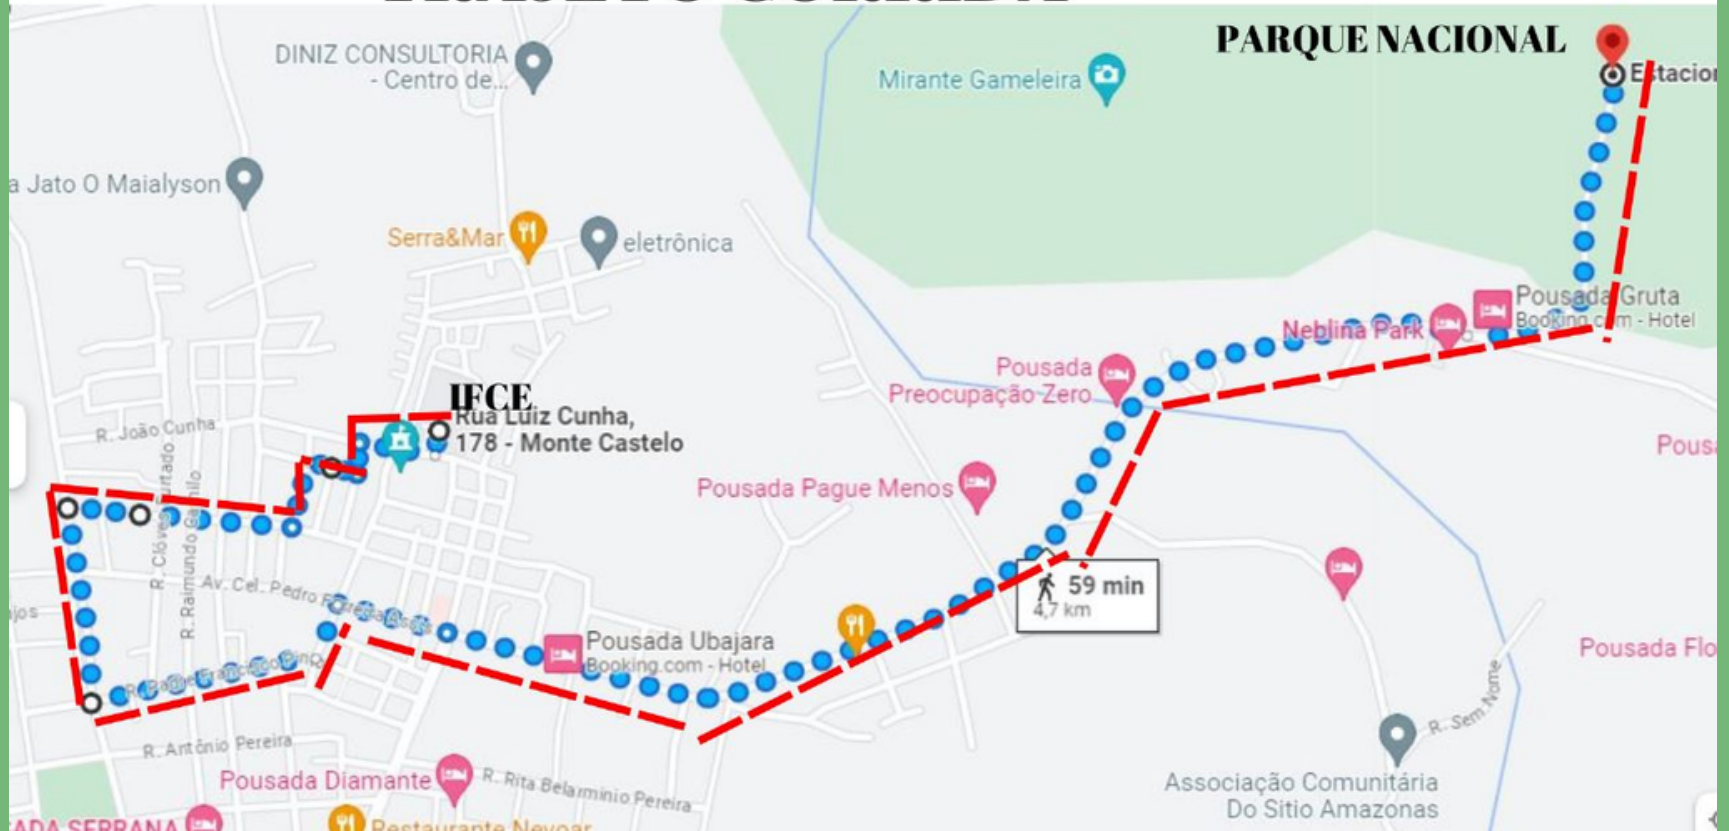

IFCE UBAJARA

Natação

FIED - UNIVERSIDADE TIANGUÁ

Corrida e Caminhada

IFCE UBAJARA

Local de Atendimento à saúde

IFCE TIANGUÁ

ENFERMAGEM E FISIOTERAPIA

TRAJETO CAMINHADA

TRAJETO CORRIDA

ROTAS CULTURAIS

MeuTour Ibiapaba

Projeto desenvolvido pelo estudante João Victor Costa sob orientação do professor Anderson Passos de Aragão, ambos do IFCE Campus Tianguá. Nesse site você pode criar roteiros turísticos personalizados para sua estadia na Ibiapaba.